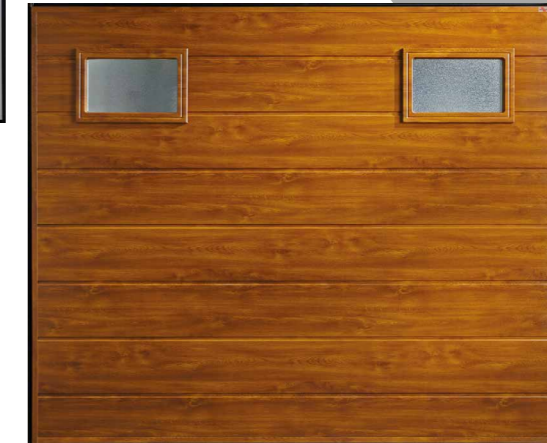

## MODÈLE WBE 654 BLANC

>>> Option : un hublot losange blanc avec double vitrage isolant de sécurité (44/2)

Pas d'encombrement dans l'ouverture

Système autoporté (sans rail)

**PANNEAU DE GARNISSAGE :** 2 faces en acier isolé avec injection de mousse de polyuréthane de 40 mm d'épaisseur pour vous garantir une parfaite isolation thermique.