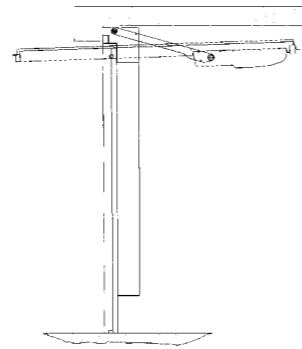

Deux moteurs intégrés sur l'ouvrant avec éclairage de zone incorporé et temporisé.

Joint d'étanchéité périphériques

Bouton poussoir

Passage en manuel aisé

Capot de protection

Joint d'étanchéité périphériques

Structure thermolaquée (RAL 8022)

Profil à terre en inox

Traverse de renfort

Équilibrage à ressorts

>>> **OPTIONS :** Portillon, Hublots, Croisillons, Barrage photocellule et Déverrouillage extérieur